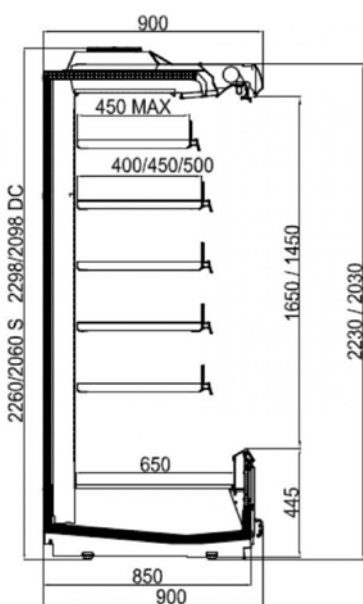

Model		Length without ends (mm)	Display area (m ²)	Volume (m ³)
ROCK	C 20 LF	940	1.49	0.52
		1250	1.99	0.70
		1880	2.98	1.05
		2500	3.98	1.39
		3750	5.96	2.09
	C 22 LF	940	1.68	0.62
		1250	2.24	0.82
		1880	3.35	1.23
		2500	4.48	1.64
		3750	6.72	2.47
	N 20 LF	940	1.59	0.66
		1250	2.11	0.89
		1880	3.17	1.33
		2500	4.23	1.77
		3750	6.34	2.66
		MT153	3.81	1.08
		MT167	4.05	1.18
	N 22 LF	940	1.78	0.79
		1250	2.36	1.05
		1880	3.54	1.57
		2500	4.73	2.10
		3750	7.09	3.14
		MT188	4.92	1.40
		MT219	5.51	1.57
	L 20 LF	1250	2.30	0.96
		1880	3.45	1.45
		2500	4.60	1.93
		3750	6.90	2.89
MT188		4.83	1.45	
MT219		5.40	1.69	
MAC45		1.78	1.08	

RANGE

Model		Length without ends (mm)	Display area (m ²)	Volume (m ³)
ROCK	L 22 LF	1250	2.55	1.16
		1880	3.83	1.75
		2500	5.10	2.33
		3750	7.65	3.49
		MT188	5.20	1.75
		MT219	5.84	2.04
	L 20 HF	1250	2.11	0.96
		1880	3.17	1.45
		2500	4.23	1.93
		3750	6.34	2.89
		MT188	4.55	1.45
		MT219	5.07	1.69
	L 22 HF	1250	2.36	1.16
		1880	3.54	1.75
		2500	4.73	2.33
		3750	7.09	3.49
		MT188	4.92	1.75
		MT219	5.51	2.04

End Panel Thickness			
ROCK	Without Bumper	Glass End	35 mm
		Double Glass End	35 mm
		Blind End	35 mm
	With PVC Bumper	Glass End	70 mm
		Double Glass End	70 mm
		Blind End	70 mm
	With 2R Stainless Steel Round Bumper	Glass End	78 mm
		Double Glass End	78 mm
		Blind End	78 mm
	With 1R Stainless Steel Square Bumper	Glass End	83 mm
		Double Glass End	83 mm
		Blind End	83 mm
	Intermediated	Glass End	35 mm
		Blind Double-side Mirror	30 mm

CROSS SECTIONS

ROCK C HF

ROCK C LF

ROCK C RISER

ROCK N HF

ROCK N LF

ROCK N RISER

CROSS SECTIONS