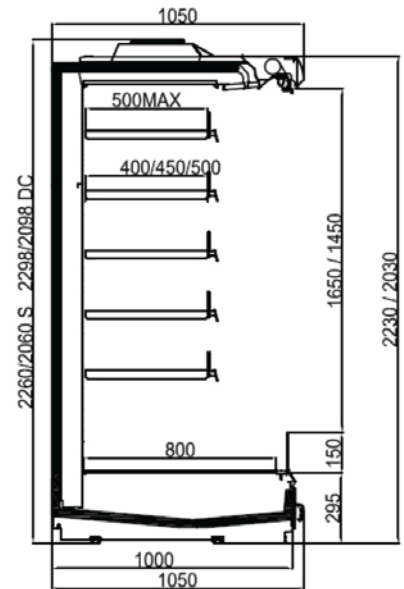

ROCK L RISER