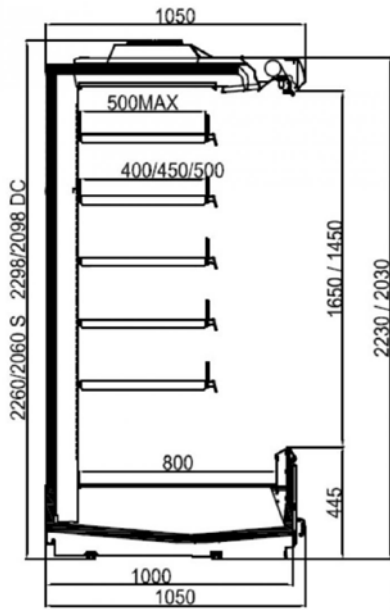

Model		Length without ends (mm)	Display area (m ²)	Volume (m ³)
ROCK	C 20 LF	940	1.49	0.52
		1250	1.99	0.70
		1880	2.98	1.05
		2500	3.98	1.39
		3750	5.96	2.09
	C 22 LF	940	1.68	0.62
		1250	2.24	0.82
		1880	3.35	1.23
		2500	4.48	1.64
		3750	6.72	2.47
	N 20 LF	940	1.59	0.66
		1250	2.11	0.89
		1880	3.17	1.33
		2500	4.23	1.77
		3750	6.34	2.66
		MT153	3.81	1.08
		MT167	4.05	1.18
	N 22 LF	940	1.78	0.79
		1250	2.36	1.05
		1880	3.54	1.57
		2500	4.73	2.10
		3750	7.09	3.14
		MT188	4.92	1.40
		MT219	5.51	1.57
	L 20 LF	1250	2.30	0.96
		1880	3.45	1.45
		2500	4.60	1.93
		3750	6.90	2.89
MT188		4.83	1.45	
MT219		5.40	1.69	
MAC45		1.78	1.08	

RANGE

Model		Length without ends (mm)	Display area (m ²)	Volume (m ³)
ROCK	L 22 LF	1250	2.55	1.16
		1880	3.83	1.75
		2500	5.10	2.33
		3750	7.65	3.49
		MT188	5.20	1.75
		MT219	5.84	2.04
	L 20 HF	1250	2.11	0.96
		1880	3.17	1.45
		2500	4.23	1.93
		3750	6.34	2.89
		MT188	4.55	1.45
		MT219	5.07	1.69
	L 22 HF	1250	2.36	1.16
		1880	3.54	1.75
		2500	4.73	2.33
		3750	7.09	3.49
		MT188	4.92	1.75
		MT219	5.51	2.04

End Panel Thickness			
ROCK	Without Bumper	Glass End	35 mm
		Double Glass End	35 mm
		Blind End	35 mm
	With PVC Bumper	Glass End	70 mm
		Double Glass End	70 mm
		Blind End	70 mm
	With 2R Stainless Steel Round Bumper	Glass End	78 mm
		Double Glass End	78 mm
		Blind End	78 mm
	With 1R Stainless Steel Square Bumper	Glass End	83 mm
		Double Glass End	83 mm
		Blind End	83 mm
	Intermediated	Glass End	35 mm
		Blind Double-side Mirror	30 mm

CROSS SECTIONS

ROCK C HF

ROCK C LF

ROCK C RISER

ROCK N HF

ROCK N LF

ROCK N RISER

CROSS SECTIONS