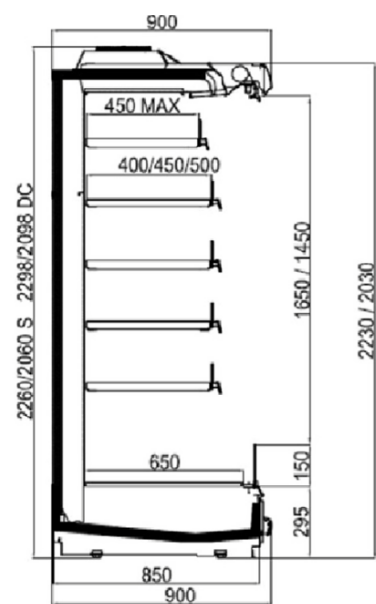

Model		Length without ends (mm)	Display area (m ²)	Volume (m ³)
ROCK	C 20 LF	940	1.49	0.52
		1250	1.99	0.70
		1880	2.98	1.05
		2500	3.98	1.39
		3750	5.96	2.09
	C 22 LF	940	1.68	0.62
		1250	2.24	0.82
		1880	3.35	1.23
		2500	4.48	1.64
		3750	6.72	2.47
	N 20 LF	940	1.59	0.66
		1250	2.11	0.89
		1880	3.17	1.33
		2500	4.23	1.77
		3750	6.34	2.66
		MT153	3.81	1.08
		MT167	4.05	1.18
	N 22 LF	940	1.78	0.79
		1250	2.36	1.05
		1880	3.54	1.57
		2500	4.73	2.10
		3750	7.09	3.14
		MT188	4.92	1.40
		MT219	5.51	1.57
	L 20 LF	1250	2.30	0.96
		1880	3.45	1.45
		2500	4.60	1.93
		3750	6.90	2.89
MT188		4.83	1.45	
MT219		5.40	1.69	
MAC45		1.78	1.08	

RANGE

Model		Length without ends (mm)	Display area (m ²)	Volume (m ³)
ROCK	L 22 LF	1250	2.55	1.16
		1880	3.83	1.75
		2500	5.10	2.33
		3750	7.65	3.49
		MT188	5.20	1.75
		MT219	5.84	2.04
	L 20 HF	1250	2.11	0.96
		1880	3.17	1.45
		2500	4.23	1.93
		3750	6.34	2.89
		MT188	4.55	1.45
		MT219	5.07	1.69
	L 22 HF	1250	2.36	1.16
		1880	3.54	1.75
		2500	4.73	2.33
		3750	7.09	3.49
		MT188	4.92	1.75
		MT219	5.51	2.04

End Panel Thickness			
ROCK	Without Bumper	Glass End	35 mm
		Double Glass End	35 mm
		Blind End	35 mm
	With PVC Bumper	Glass End	70 mm
		Double Glass End	70 mm
		Blind End	70 mm
	With 2R Stainless Steel Round Bumper	Glass End	78 mm
		Double Glass End	78 mm
		Blind End	78 mm
	With 1R Stainless Steel Square Bumper	Glass End	83 mm
		Double Glass End	83 mm
		Blind End	83 mm
	Intermediated	Glass End	35 mm
		Blind Double-side Mirror	30 mm

CROSS SECTIONS

ROCK C HF

ROCK C LF

ROCK C RISER

ROCK N HF

ROCK N LF

ROCK N RISER

CROSS SECTIONS