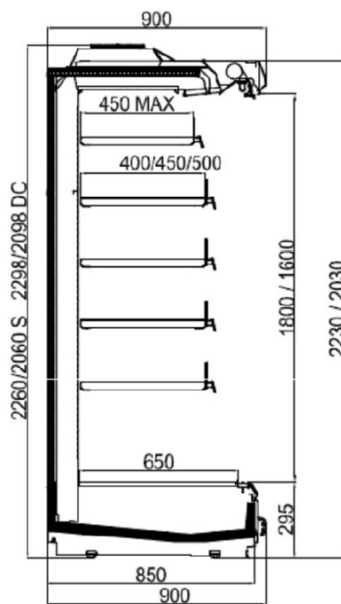

Model		Length without ends (mm)	Display area (m ²)	Volume (m ³)
ROCK	C 20 LF	940	1.49	0.52
		1250	1.99	0.70
		1880	2.98	1.05
		2500	3.98	1.39
		3750	5.96	2.09
	C 22 LF	940	1.68	0.62
		1250	2.24	0.82
		1880	3.35	1.23
		2500	4.48	1.64
		3750	6.72	2.47
	N 20 LF	940	1.59	0.66
		1250	2.11	0.89
		1880	3.17	1.33
		2500	4.23	1.77
		3750	6.34	2.66
		MT153	3.81	1.08
		MT167	4.05	1.18
	N 22 LF	940	1.78	0.79
		1250	2.36	1.05
		1880	3.54	1.57
		2500	4.73	2.10
		3750	7.09	3.14
		MT188	4.92	1.40
		MT219	5.51	1.57
	L 20 LF	1250	2.30	0.96
		1880	3.45	1.45
		2500	4.60	1.93
		3750	6.90	2.89
MT188		4.83	1.45	
MT219		5.40	1.69	
MAC45		1.78	1.08	

RANGE

Model		Length without ends (mm)	Display area (m ²)	Volume (m ³)
ROCK	L 22 LF	1250	2.55	1.16
		1880	3.83	1.75
		2500	5.10	2.33
		3750	7.65	3.49
		MT188	5.20	1.75
		MT219	5.84	2.04
	L 20 HF	1250	2.11	0.96
		1880	3.17	1.45
		2500	4.23	1.93
		3750	6.34	2.89
		MT188	4.55	1.45
		MT219	5.07	1.69
	L 22 HF	1250	2.36	1.16
		1880	3.54	1.75
		2500	4.73	2.33
		3750	7.09	3.49
		MT188	4.92	1.75
		MT219	5.51	2.04

End Panel Thickness			
ROCK	Without Bumper	Glass End	35 mm
		Double Glass End	35 mm
		Blind End	35 mm
	With PVC Bumper	Glass End	70 mm
		Double Glass End	70 mm
		Blind End	70 mm
	With 2R Stainless Steel Round Bumper	Glass End	78 mm
		Double Glass End	78 mm
		Blind End	78 mm
	With 1R Stainless Steel Square Bumper	Glass End	83 mm
		Double Glass End	83 mm
		Blind End	83 mm
	Intermediated	Glass End	35 mm
		Blind Double-side Mirror	30 mm

CROSS SECTIONS

ROCK C HF

ROCK C LF

ROCK C RISER

ROCK N HF

ROCK N LF

ROCK N RISER

CROSS SECTIONS