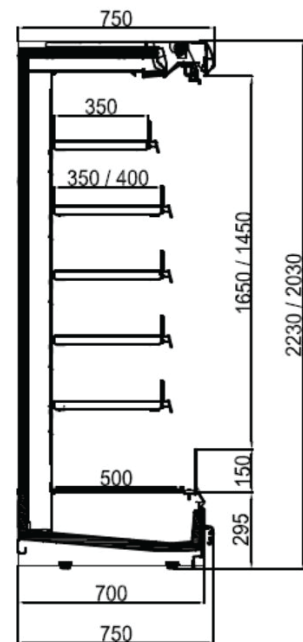

ROCK C RISER