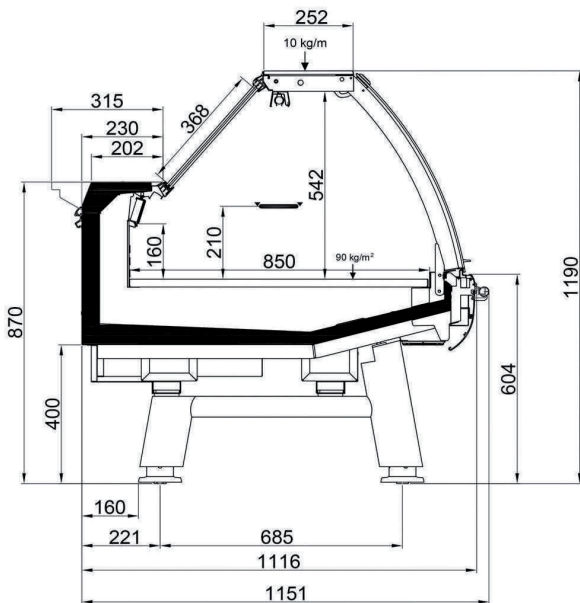

End Panel Thickness

STANDARD Aesthetics	Glass End	22 mm
	Blind End	40 mm
DESIGN Aesthetics	Glass End	35 mm
	Blind End	40 mm

CROSS SECTIONS

RCA BC

RCA DESIGN

RCA SB SLIM

RCA SB OVAL

CROSS SECTIONS

RCA LS BC

RCA LS DESIGN

RCA LS SB SLIM

RCA LS SB OVAL

RANGE

Model	Length without ends (mm)	Display Area (m ²)	Volume (m ³)	Front Facing (mm)
MELO N RDA	625	0.52	0.09	538
	937	0.77	0.13	
	1250	1.03	0.17	
	1875	1.54	0.26	
	2500	2.06	0.34	
	3750	3.08	0.51	
	MAA 12.5	1.16	0.20	
	MAA 30	0.64	0.10	
	MAA 45	1.08	0.16	
	MAA 90	1.93	0.31	
	MAC 12.5	1.06	0.20	
MAC 45	0.78	0.16		

Model	Length without ends (mm)	Display Area (m ²)	Volume (m ³)	Front Facing (mm)
MELO N RDA LS	625	0.56	0.09	246
	937	0.82	0.13	
	1250	1.10	0.17	
	1875	1.64	0.26	
	2500	2.19	0.34	
	3750	3.29	0.51	
	MAA 30	0.69	0.10	
	MAA 45	1.15	0.16	
	MAA 90	2.08	0.31	
	MAC 45	0.84	0.16	

End Panel Thickness

STANDARD Aesthetics	Glass End	22 mm
	Blind End	40 mm
DESIGN Aesthetics	Glass End	35 mm
	Blind End	40 mm

CROSS SECTIONS

RDA BC

RDA DESIGN

RDA SB SLIM

RDA SB OVAL

CROSS SECTIONS