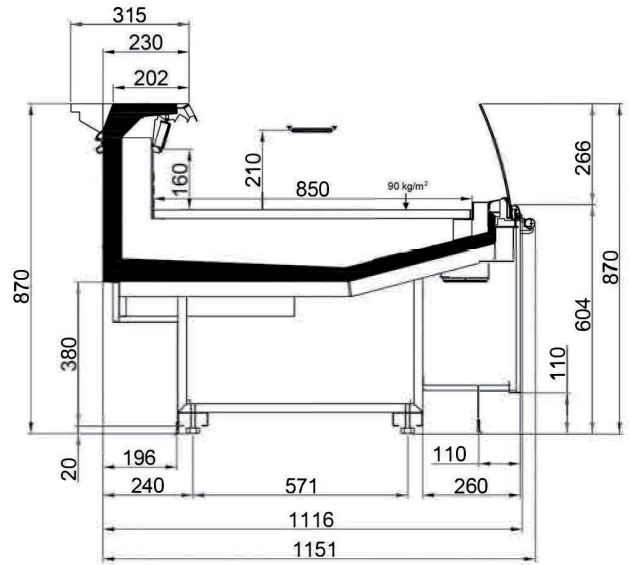

End Panel Thickness

STANDARD Aesthetics	Glass End	22 mm
	Blind End	40 mm
DESIGN Aesthetics	Glass End	35 mm
	Blind End	40 mm

CROSS SECTIONS

RCA BC

RCA DESIGN

RCA SB SLIM

RCA SB OVAL

CROSS SECTIONS

RCA LS BC

RCA LS DESIGN

RCA LS SB SLIM

RCA LS SB OVAL

RANGE

Model	Length without ends (mm)	Display Area (m ²)	Volume (m ³)	Front Facing (mm)
MELO N RDA	625	0.52	0.09	538
	937	0.77	0.13	
	1250	1.03	0.17	
	1875	1.54	0.26	
	2500	2.06	0.34	
	3750	3.08	0.51	
	MAA 12.5	1.16	0.20	
	MAA 30	0.64	0.10	
	MAA 45	1.08	0.16	
	MAA 90	1.93	0.31	
	MAC 12.5	1.06	0.20	
MAC 45	0.78	0.16		

Model	Length without ends (mm)	Display Area (m ²)	Volume (m ³)	Front Facing (mm)
MELO N RDA LS	625	0.56	0.09	246
	937	0.82	0.13	
	1250	1.10	0.17	
	1875	1.64	0.26	
	2500	2.19	0.34	
	3750	3.29	0.51	
	MAA 30	0.69	0.10	
	MAA 45	1.15	0.16	
	MAA 90	2.08	0.31	
	MAC 45	0.84	0.16	

End Panel Thickness

STANDARD Aesthetics	Glass End	22 mm
	Blind End	40 mm
DESIGN Aesthetics	Glass End	35 mm
	Blind End	40 mm

CROSS SECTIONS

RDA BC

RDA DESIGN

RDA SB SLIM

RDA SB OVAL

CROSS SECTIONS