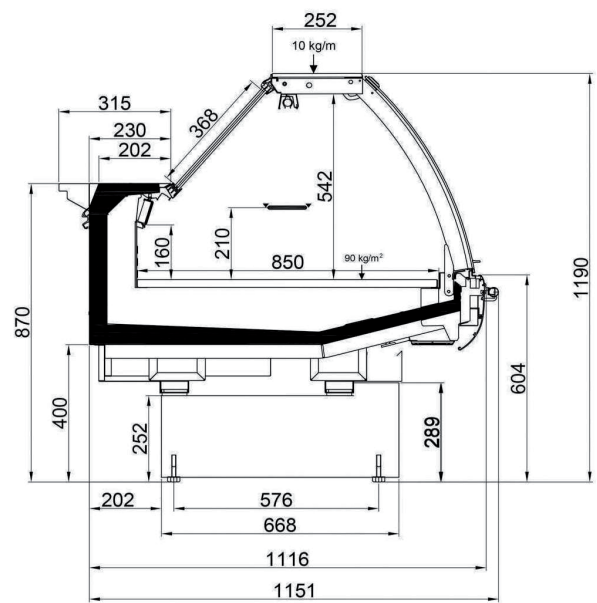

End Panel Thickness

STANDARD Aesthetics	Glass End	22 mm
	Blind End	40 mm
DESIGN Aesthetics	Glass End	35 mm
	Blind End	40 mm

CROSS SECTIONS

RCA BC

RCA DESIGN

RCA SB SLIM

RCA SB OVAL

CROSS SECTIONS

RCA LS BC

RCA LS DESIGN

RCA LS SB SLIM

RCA LS SB OVAL

RANGE

Model	Length without ends (mm)	Display Area (m ²)	Volume (m ³)	Front Facing (mm)
MELO N RDA	625	0.52	0.09	538
	937	0.77	0.13	
	1250	1.03	0.17	
	1875	1.54	0.26	
	2500	2.06	0.34	
	3750	3.08	0.51	
	MAA 12.5	1.16	0.20	
	MAA 30	0.64	0.10	
	MAA 45	1.08	0.16	
	MAA 90	1.93	0.31	
	MAC 12.5	1.06	0.20	
MAC 45	0.78	0.16		

Model	Length without ends (mm)	Display Area (m ²)	Volume (m ³)	Front Facing (mm)
MELO N RDA LS	625	0.56	0.09	246
	937	0.82	0.13	
	1250	1.10	0.17	
	1875	1.64	0.26	
	2500	2.19	0.34	
	3750	3.29	0.51	
	MAA 30	0.69	0.10	
	MAA 45	1.15	0.16	
	MAA 90	2.08	0.31	
	MAC 45	0.84	0.16	

End Panel Thickness

STANDARD Aesthetics	Glass End	22 mm
	Blind End	40 mm
DESIGN Aesthetics	Glass End	35 mm
	Blind End	40 mm

CROSS SECTIONS

RDA BC

RDA DESIGN

RDA SB SLIM

RDA SB OVAL

CROSS SECTIONS