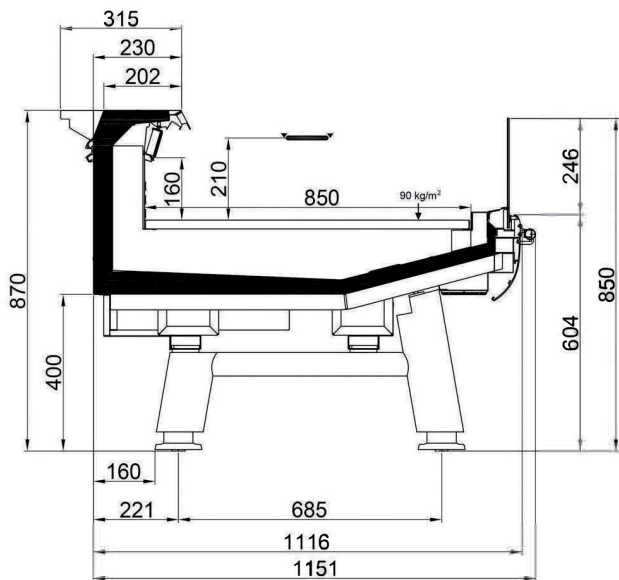

Model	Length without ends (mm)	Display Area (m ²)	Volume (m ³)	Front Facing (mm)
MELO N RDA LS	625	0.56	0.09	246
	937	0.82	0.13	
	1250	1.10	0.17	
	1875	1.64	0.26	
	2500	2.19	0.34	
	3750	3.29	0.51	
	MAA 30	0.69	0.10	
	MAA 45	1.15	0.16	
	MAA 90	2.08	0.31	
	MAC 45	0.84	0.16	

End Panel Thickness

STANDARD Aesthetics	Glass End	22 mm
	Blind End	40 mm
DESIGN Aesthetics	Glass End	35 mm
	Blind End	40 mm

CROSS SECTIONS

RDA BC

RDA DESIGN

RDA SB SLIM

RDA SB OVAL

CROSS SECTIONS

RDA LS BC

RDA LS DESIGN

RDA LS SB SLIM

RDA LS SB OVAL