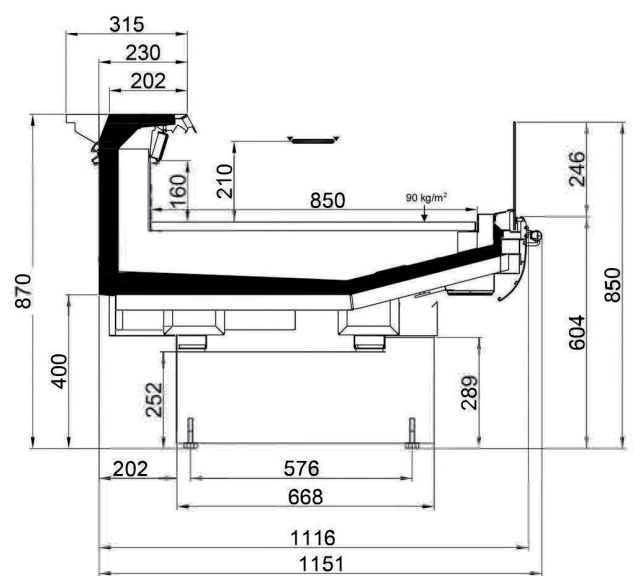

Model	Length without ends (mm)	Display Area (m ²)	Volume (m ³)	Front Facing (mm)
MELO N RDA LS	625	0.56	0.09	246
	937	0.82	0.13	
	1250	1.10	0.17	
	1875	1.64	0.26	
	2500	2.19	0.34	
	3750	3.29	0.51	
	MAA 30	0.69	0.10	
	MAA 45	1.15	0.16	
	MAA 90	2.08	0.31	
	MAC 45	0.84	0.16	

End Panel Thickness

STANDARD Aesthetics	Glass End	22 mm
	Blind End	40 mm
DESIGN Aesthetics	Glass End	35 mm
	Blind End	40 mm

CROSS SECTIONS

RDA BC

RDA DESIGN

RDA SB SLIM

RDA SB OVAL

CROSS SECTIONS

RDA LS BC

RDA LS DESIGN

RDA LS SB SLIM

RDA LS SB OVAL