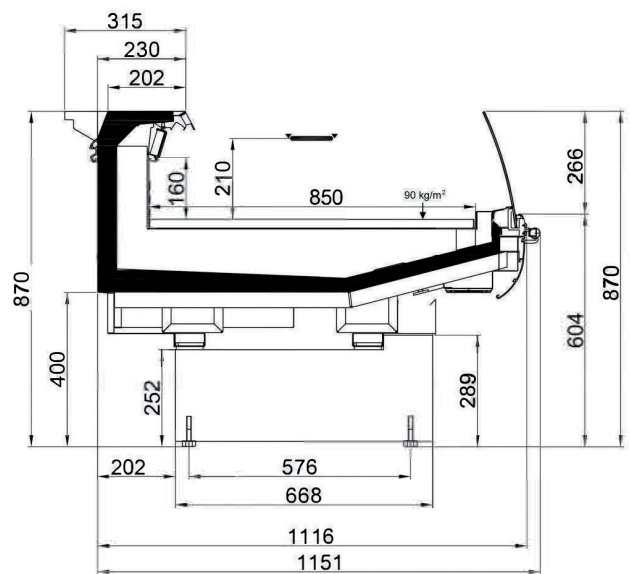

End Panel Thickness

STANDARD Aesthetics	Glass End	22 mm
	Blind End	40 mm
DESIGN Aesthetics	Glass End	35 mm
	Blind End	40 mm

CROSS SECTIONS

RCA BC

RCA DESIGN

RCA SB SLIM

RCA SB OVAL

CROSS SECTIONS

RCA LS BC

RCA LS DESIGN

RCA LS SB SLIM

RCA LS SB OVAL

RANGE

Model	Length without ends (mm)	Display Area (m ²)	Volume (m ³)	Front Facing (mm)
MELO N RDA	625	0.52	0.09	538
	937	0.77	0.13	
	1250	1.03	0.17	
	1875	1.54	0.26	
	2500	2.06	0.34	
	3750	3.08	0.51	
	MAA 12.5	1.16	0.20	
	MAA 30	0.64	0.10	
	MAA 45	1.08	0.16	
	MAA 90	1.93	0.31	
	MAC 12.5	1.06	0.20	
MAC 45	0.78	0.16		

Model	Length without ends (mm)	Display Area (m ²)	Volume (m ³)	Front Facing (mm)
MELO N RDA LS	625	0.56	0.09	246
	937	0.82	0.13	
	1250	1.10	0.17	
	1875	1.64	0.26	
	2500	2.19	0.34	
	3750	3.29	0.51	
	MAA 30	0.69	0.10	
	MAA 45	1.15	0.16	
	MAA 90	2.08	0.31	
	MAC 45	0.84	0.16	

End Panel Thickness

STANDARD Aesthetics	Glass End	22 mm
	Blind End	40 mm
DESIGN Aesthetics	Glass End	35 mm
	Blind End	40 mm

CROSS SECTIONS

RDA BC

RDA DESIGN

RDA SB SLIM

RDA SB OVAL

CROSS SECTIONS