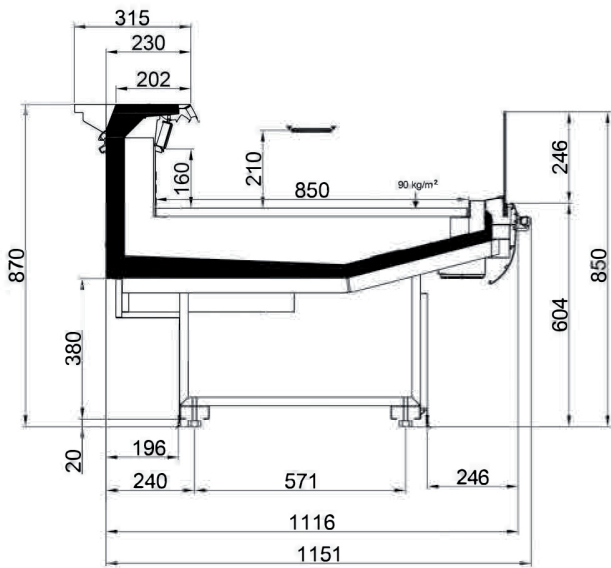

Model	Length without ends (mm)	Display Area (m ²)	Volume (m ³)	Front Facing (mm)
MELO N RDA LS	625	0.56	0.09	246
	937	0.82	0.13	
	1250	1.10	0.17	
	1875	1.64	0.26	
	2500	2.19	0.34	
	3750	3.29	0.51	
	MAA 30	0.69	0.10	
	MAA 45	1.15	0.16	
	MAA 90	2.08	0.31	
	MAC 45	0.84	0.16	

End Panel Thickness

STANDARD Aesthetics	Glass End	22 mm
	Blind End	40 mm
DESIGN Aesthetics	Glass End	35 mm
	Blind End	40 mm

CROSS SECTIONS

RDA BC

RDA DESIGN

RDA SB SLIM

RDA SB OVAL

CROSS SECTIONS

RDA LS BC

RDA LS DESIGN

RDA LS SB SLIM

RDA LS SB OVAL