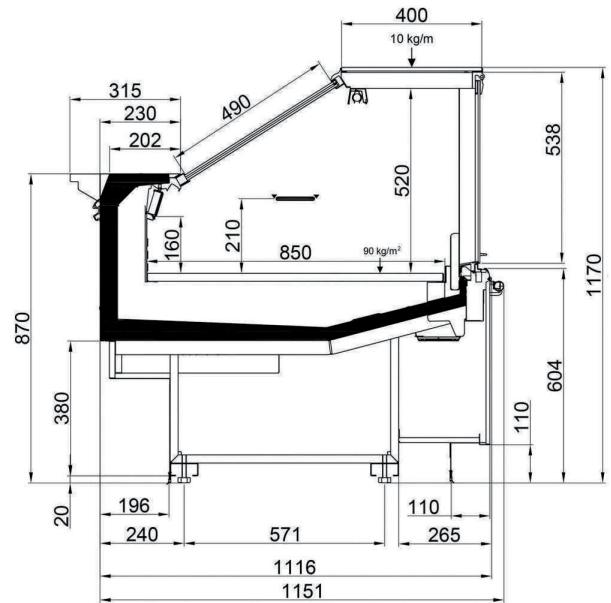

Model	Length without ends (mm)	Display Area (m ²)	Volume (m ³)	Front Facing (mm)
MELO N RDA LS	625	0.56	0.09	246
	937	0.82	0.13	
	1250	1.10	0.17	
	1875	1.64	0.26	
	2500	2.19	0.34	
	3750	3.29	0.51	
	MAA 30	0.69	0.10	
	MAA 45	1.15	0.16	
	MAA 90	2.08	0.31	
	MAC 45	0.84	0.16	

End Panel Thickness

STANDARD Aesthetics	Glass End	22 mm
	Blind End	40 mm
DESIGN Aesthetics	Glass End	35 mm
	Blind End	40 mm

CROSS SECTIONS

RDA BC

RDA DESIGN

RDA SB SLIM

RDA SB OVAL

CROSS SECTIONS