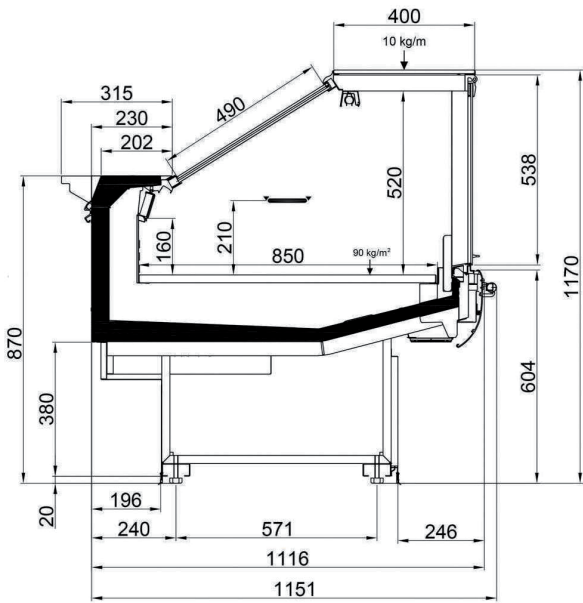

End Panel Thickness

STANDARD Aesthetics	Glass End	22 mm
	Blind End	40 mm
DESIGN Aesthetics	Glass End	35 mm
	Blind End	40 mm

CROSS SECTIONS

RCA BC

RCA DESIGN

RCA SB SLIM

RCA SB OVAL

CROSS SECTIONS

RCA LS BC

RCA LS DESIGN

RCA LS SB SLIM

RCA LS SB OVAL

RANGE

Model	Length without ends (mm)	Display Area (m ²)	Volume (m ³)	Front Facing (mm)
MELO N RDA	625	0.52	0.09	538
	937	0.77	0.13	
	1250	1.03	0.17	
	1875	1.54	0.26	
	2500	2.06	0.34	
	3750	3.08	0.51	
	MAA 12.5	1.16	0.20	
	MAA 30	0.64	0.10	
	MAA 45	1.08	0.16	
	MAA 90	1.93	0.31	
	MAC 12.5	1.06	0.20	
MAC 45	0.78	0.16		

Model	Length without ends (mm)	Display Area (m ²)	Volume (m ³)	Front Facing (mm)
MELO N RDA LS	625	0.56	0.09	246
	937	0.82	0.13	
	1250	1.10	0.17	
	1875	1.64	0.26	
	2500	2.19	0.34	
	3750	3.29	0.51	
	MAA 30	0.69	0.10	
	MAA 45	1.15	0.16	
	MAA 90	2.08	0.31	
	MAC 45	0.84	0.16	

End Panel Thickness

STANDARD Aesthetics	Glass End	22 mm
	Blind End	40 mm
DESIGN Aesthetics	Glass End	35 mm
	Blind End	40 mm

CROSS SECTIONS

RDA BC

RDA DESIGN

RDA SB SLIM

RDA SB OVAL

CROSS SECTIONS