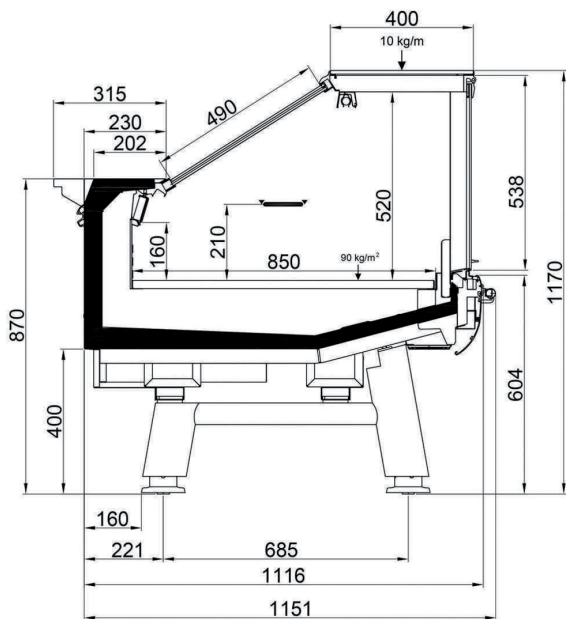

Model	Length without ends (mm)	Display Area (m ²)	Volume (m ³)	Front Facing (mm)
MELO N RDA LS	625	0.56	0.09	246
	937	0.82	0.13	
	1250	1.10	0.17	
	1875	1.64	0.26	
	2500	2.19	0.34	
	3750	3.29	0.51	
	MAA 30	0.69	0.10	
	MAA 45	1.15	0.16	
	MAA 90	2.08	0.31	
	MAC 45	0.84	0.16	

End Panel Thickness

STANDARD Aesthetics	Glass End	22 mm
	Blind End	40 mm
DESIGN Aesthetics	Glass End	35 mm
	Blind End	40 mm

CROSS SECTIONS

RDA BC

RDA DESIGN

RDA SB SLIM

RDA SB OVAL

CROSS SECTIONS

RDA LS BC

RDA LS DESIGN

RDA LS SB SLIM

RDA LS SB OVAL