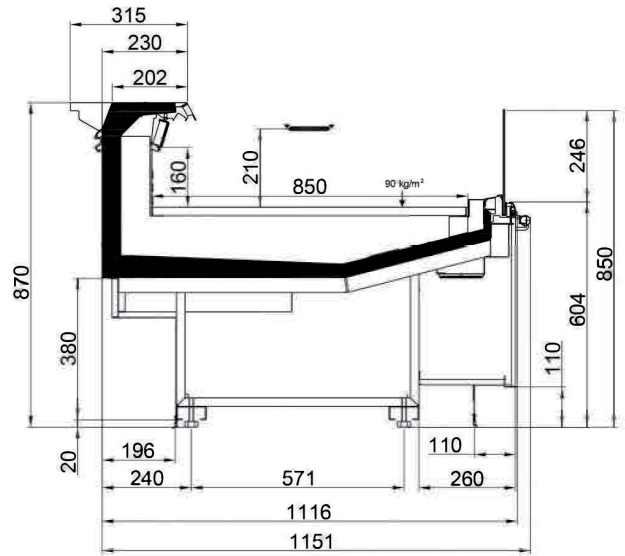

Model	Length without ends (mm)	Display Area (m ²)	Volume (m ³)	Front Facing (mm)
MELO N RDA LS	625	0.56	0.09	246
	937	0.82	0.13	
	1250	1.10	0.17	
	1875	1.64	0.26	
	2500	2.19	0.34	
	3750	3.29	0.51	
	MAA 30	0.69	0.10	
	MAA 45	1.15	0.16	
	MAA 90	2.08	0.31	
	MAC 45	0.84	0.16	

End Panel Thickness

STANDARD Aesthetics	Glass End	22 mm
	Blind End	40 mm
DESIGN Aesthetics	Glass End	35 mm
	Blind End	40 mm

CROSS SECTIONS

RDA BC

RDA DESIGN

RDA SB SLIM

RDA SB OVAL

CROSS SECTIONS

RDA LS BC

RDA LS DESIGN

RDA LS SB SLIM

RDA LS SB OVAL