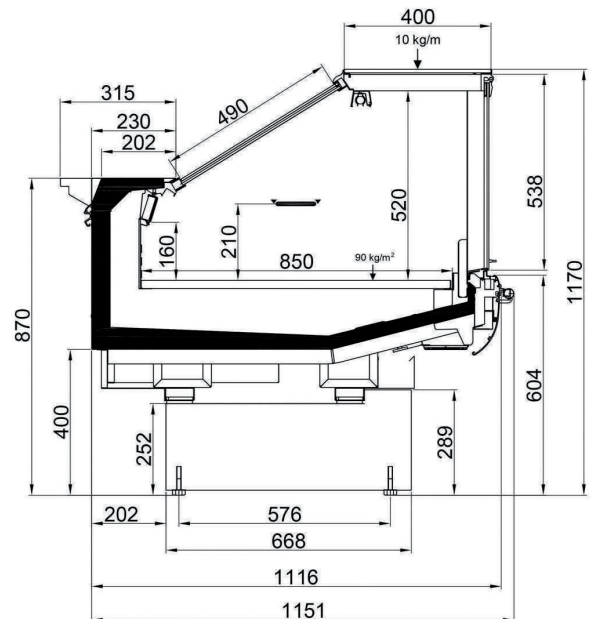

Model	Length without ends (mm)	Display Area (m ²)	Volume (m ³)	Front Facing (mm)
MELO N RDA LS	625	0.56	0.09	246
	937	0.82	0.13	
	1250	1.10	0.17	
	1875	1.64	0.26	
	2500	2.19	0.34	
	3750	3.29	0.51	
	MAA 30	0.69	0.10	
	MAA 45	1.15	0.16	
	MAA 90	2.08	0.31	
	MAC 45	0.84	0.16	

End Panel Thickness

STANDARD Aesthetics	Glass End	22 mm
	Blind End	40 mm
DESIGN Aesthetics	Glass End	35 mm
	Blind End	40 mm

CROSS SECTIONS

RDA BC

RDA DESIGN

RDA SB SLIM

RDA SB OVAL

CROSS SECTIONS

RDA LS BC

RDA LS DESIGN

RDA LS SB SLIM

RDA LS SB OVAL