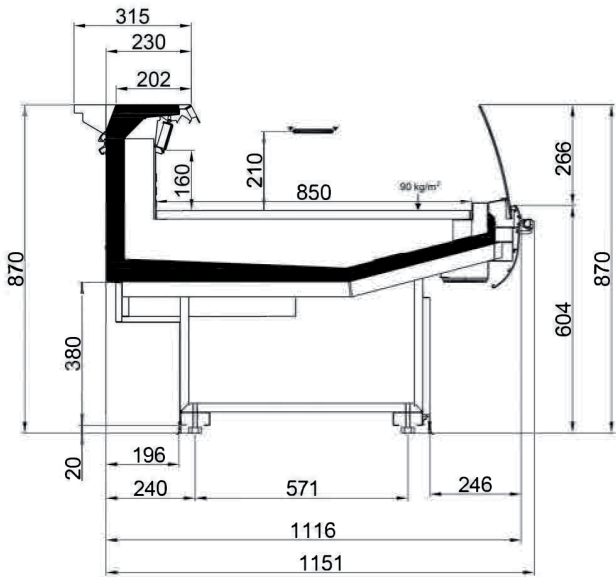

End Panel Thickness

STANDARD Aesthetics	Glass End	22 mm
	Blind End	40 mm
DESIGN Aesthetics	Glass End	35 mm
	Blind End	40 mm

CROSS SECTIONS

RCA BC

RCA DESIGN

RCA SB SLIM

RCA SB OVAL

CROSS SECTIONS

RCA LS BC

RCA LS DESIGN

RCA LS SB SLIM

RCA LS SB OVAL

RANGE

Model	Length without ends (mm)	Display Area (m ²)	Volume (m ³)	Front Facing (mm)
MELO N RDA	625	0.52	0.09	538
	937	0.77	0.13	
	1250	1.03	0.17	
	1875	1.54	0.26	
	2500	2.06	0.34	
	3750	3.08	0.51	
	MAA 12.5	1.16	0.20	
	MAA 30	0.64	0.10	
	MAA 45	1.08	0.16	
	MAA 90	1.93	0.31	
	MAC 12.5	1.06	0.20	
MAC 45	0.78	0.16		

Model	Length without ends (mm)	Display Area (m ²)	Volume (m ³)	Front Facing (mm)
MELO N RDA LS	625	0.56	0.09	246
	937	0.82	0.13	
	1250	1.10	0.17	
	1875	1.64	0.26	
	2500	2.19	0.34	
	3750	3.29	0.51	
	MAA 30	0.69	0.10	
	MAA 45	1.15	0.16	
	MAA 90	2.08	0.31	
	MAC 45	0.84	0.16	

End Panel Thickness

STANDARD Aesthetics	Glass End	22 mm
	Blind End	40 mm
DESIGN Aesthetics	Glass End	35 mm
	Blind End	40 mm

CROSS SECTIONS

RDA BC

RDA DESIGN

RDA SB SLIM

RDA SB OVAL

CROSS SECTIONS