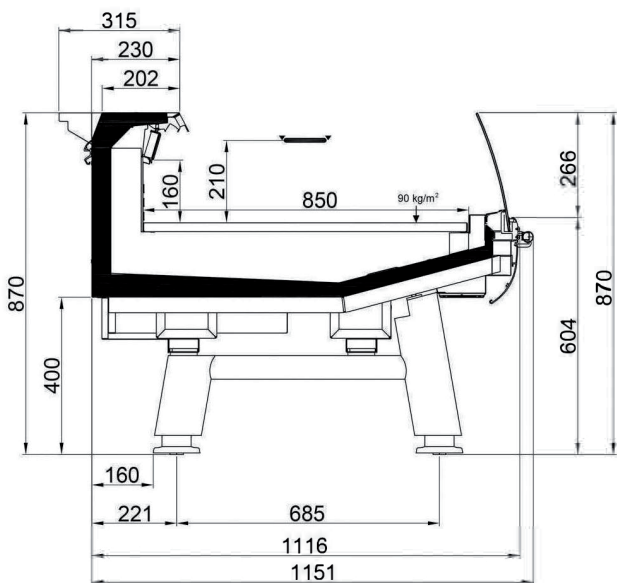

End Panel Thickness

STANDARD Aesthetics	Glass End	22 mm
	Blind End	40 mm
DESIGN Aesthetics	Glass End	35 mm
	Blind End	40 mm

CROSS SECTIONS

RCA BC

RCA DESIGN

RCA SB SLIM

RCA SB OVAL

CROSS SECTIONS

RCA LS BC

RCA LS DESIGN

RCA LS SB SLIM

RCA LS SB OVAL

RANGE

Model	Length without ends (mm)	Display Area (m ²)	Volume (m ³)	Front Facing (mm)
MELO N RDA	625	0.52	0.09	538
	937	0.77	0.13	
	1250	1.03	0.17	
	1875	1.54	0.26	
	2500	2.06	0.34	
	3750	3.08	0.51	
	MAA 12.5	1.16	0.20	
	MAA 30	0.64	0.10	
	MAA 45	1.08	0.16	
	MAA 90	1.93	0.31	
	MAC 12.5	1.06	0.20	
MAC 45	0.78	0.16		

Model	Length without ends (mm)	Display Area (m ²)	Volume (m ³)	Front Facing (mm)
MELO N RDA LS	625	0.56	0.09	246
	937	0.82	0.13	
	1250	1.10	0.17	
	1875	1.64	0.26	
	2500	2.19	0.34	
	3750	3.29	0.51	
	MAA 30	0.69	0.10	
	MAA 45	1.15	0.16	
	MAA 90	2.08	0.31	
	MAC 45	0.84	0.16	

End Panel Thickness

STANDARD Aesthetics	Glass End	22 mm
	Blind End	40 mm
DESIGN Aesthetics	Glass End	35 mm
	Blind End	40 mm

CROSS SECTIONS

RDA BC

RDA DESIGN

RDA SB SLIM

RDA SB OVAL

CROSS SECTIONS